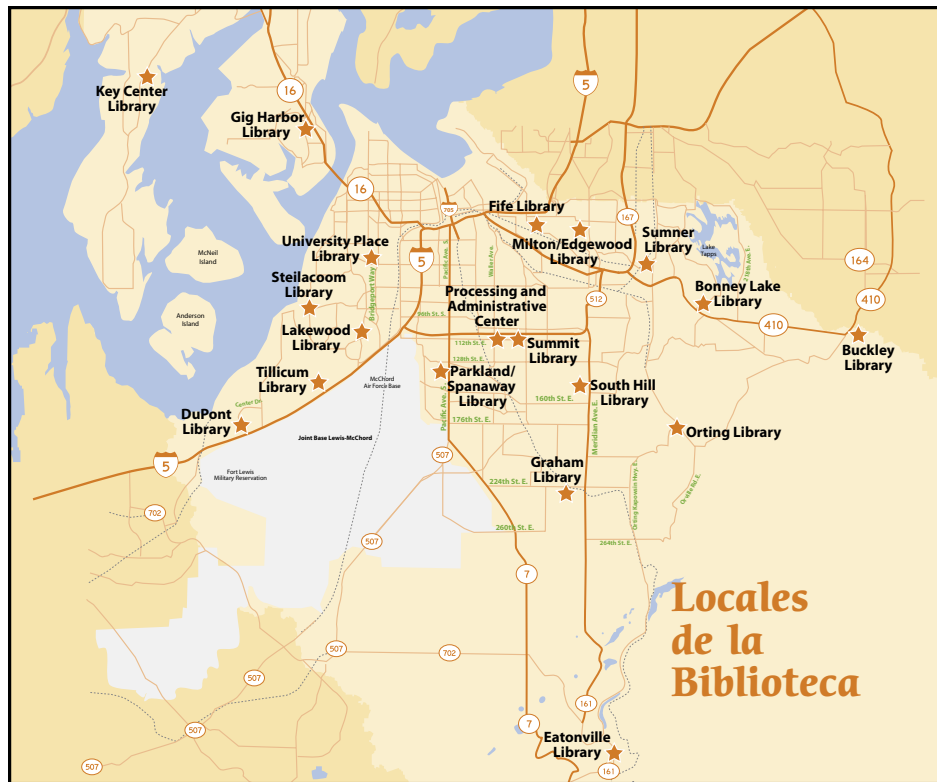

Gig Harbor Pierce County Library
4424 Point Fosdick Drive N.W.
Gig Harbor, WA 98335
teléfono: 253-548-3305

Lakewood Pierce County Library
6300 Wildaire Road S.W.
Lakewood, WA 98499
teléfono: 253-548-3302

Parkland/Spanaway Pierce County Library
13718 Pacific Ave. S.
Tacoma, WA 98444
teléfono: 253-548-3304

DuPont Pierce County Library
1540 Wilmington Drive
Dupont, WA 98327
teléfono: 253-548-3326

Graham Pierce County Library
9202 224th St. E.
Graham, WA 98338
teléfono: 253-548-3322

Milton/Edgewood Pierce County Library
900 Meridian E., Suite 29
Surprise Lake Square
Milton, WA 98354
teléfono: 253-548-3325

South Hill Pierce County Library
15420 Meridian E.
South Hill, WA 98375
teléfono: 253-548-3303

Eatonville Pierce County Library
205 Center St. W. • Eatonville, WA 98328
teléfono: 253-548-3311 or
360-832-6011

Steilacoom Pierce County Library
2950 Steilacoom Blvd.
Steilacoom, WA 98388
teléfono: 253-548-3313

Summit Pierce County Library
5107 112th St. E.
Tacoma, WA 98446
teléfono: 253-548-3321

Sumner Pierce County Library
1116 Fryar Ave.
Sumner, WA 98390
teléfono: 253-548-3306

Tillicum Pierce County Library
14916 Washington Ave. S.W.
Lakewood, WA 98498
teléfono: 253-548-3314

University Place Pierce County Library
3609 Market Place W., Suite 100
University Place, WA 98466
teléfono: 253-548-3307

¡Bienvenidos a Pierce County Library System!